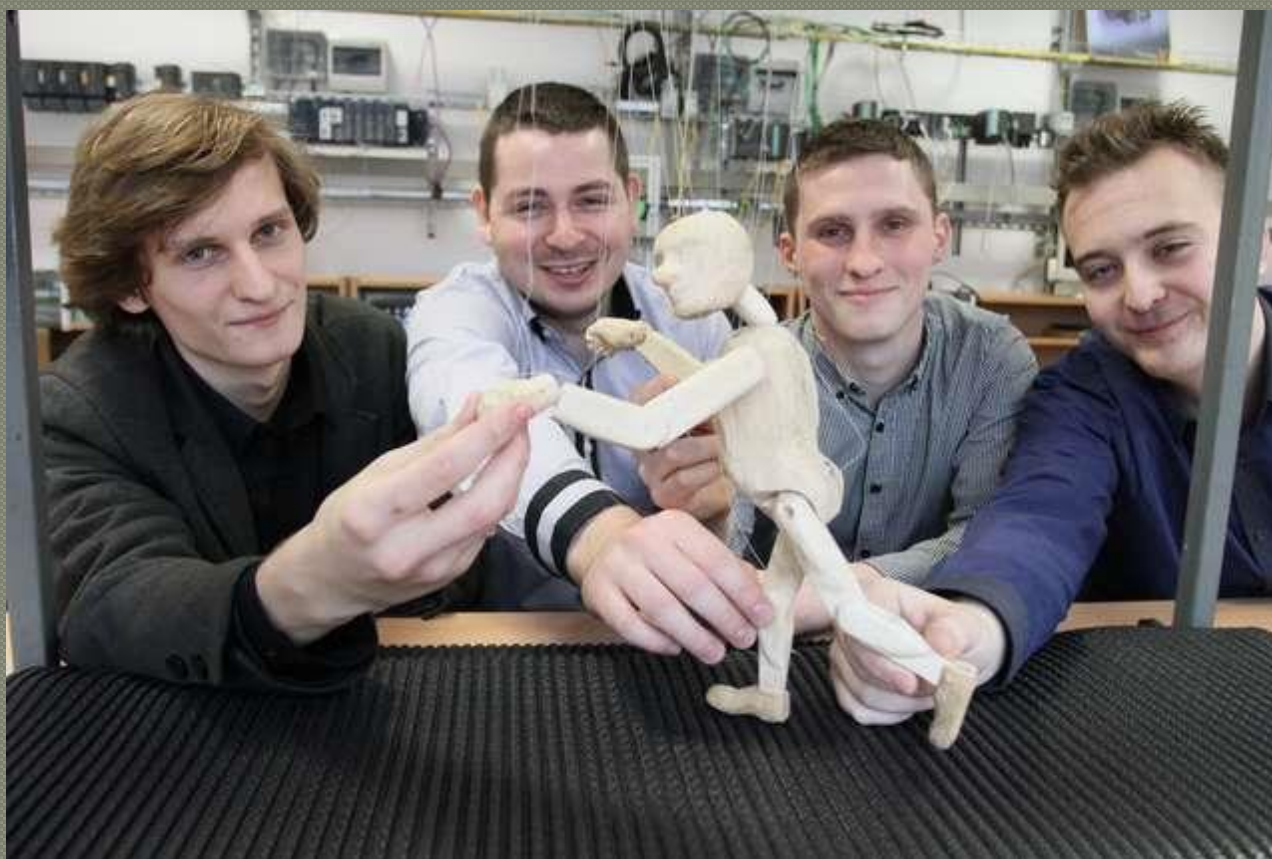

Automatyczny Teatr Lalek

Wykonawcy:

Wojciech Dubis

Szymon Dunajski

Jakub Krajewski

Adam Masyk

Bartosz Pszczołkowski

Opiekun:

Dr inż. Michał Śmieja

Spis treści

1. Xplore New Automation Award 2015

- Czym jest xplore 2015 ?
- Film promujący
- Zasady konkursu

2. Automatyczny Teatr Lalek

- Pomysł
- Cele i założenia
- Realizacja

3. Podsumowanie

xplore new Automation Award 2015

Xplore Automation Award 2015 to międzynarodowy konkurs automatyki, zorganizowany przez firmę Phoenix Contact.

xplore new Automation Award 2015

Zasady konkursu:

- Selekcja projektów finałowych podzielona na dwa etapy
- Określony czas trwania etapów
- 7 kategorii
- Finał konkursu w siedzibie firmy w Niemczech

Automatyczny Teatr Lalek

- Wizyta w Olsztyńskim Teatrze Lalek – narodzenie pomysłu

Automatyczny Teatr Lalek

Cele i założenia:

- Połączenie techniki i sztuki
- „Ożywienie” lalki
- Zabawa urządzeniem przez jedną lub kilka osób jednocześnie
- Utworzenie wielowymiarowego i rozwojowego urządzenia